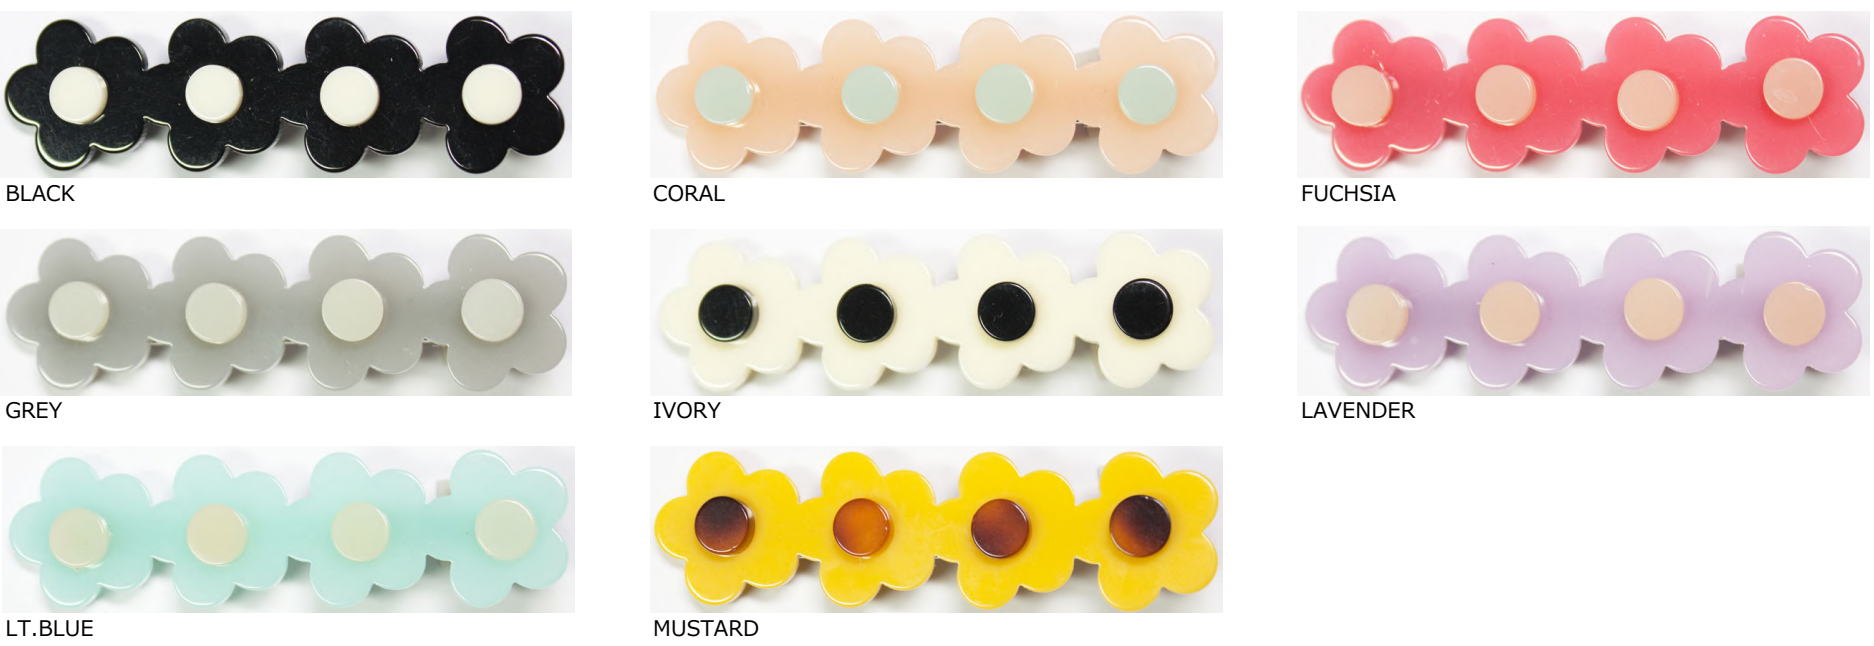

#741328 4MINI FLOWER CLIP SYO-005