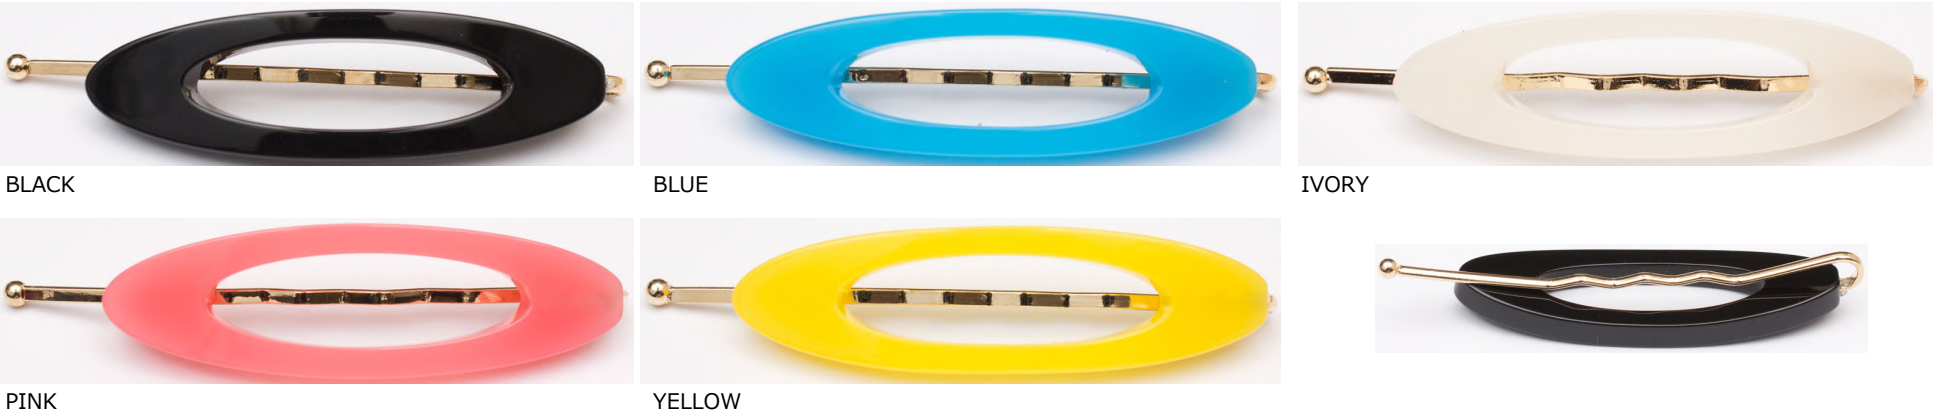

DK.BROWN

#741272 POODLE CLIP WOSE-016

WHITE

PINK

#741253 JEMSTONE 2BALL PONY WOSE-015

ASST

#741461 SHUTTLE PIN 6cm SYO-025

#741462 GINGHAM FLOWER BARRETTE 4cm SYO-026